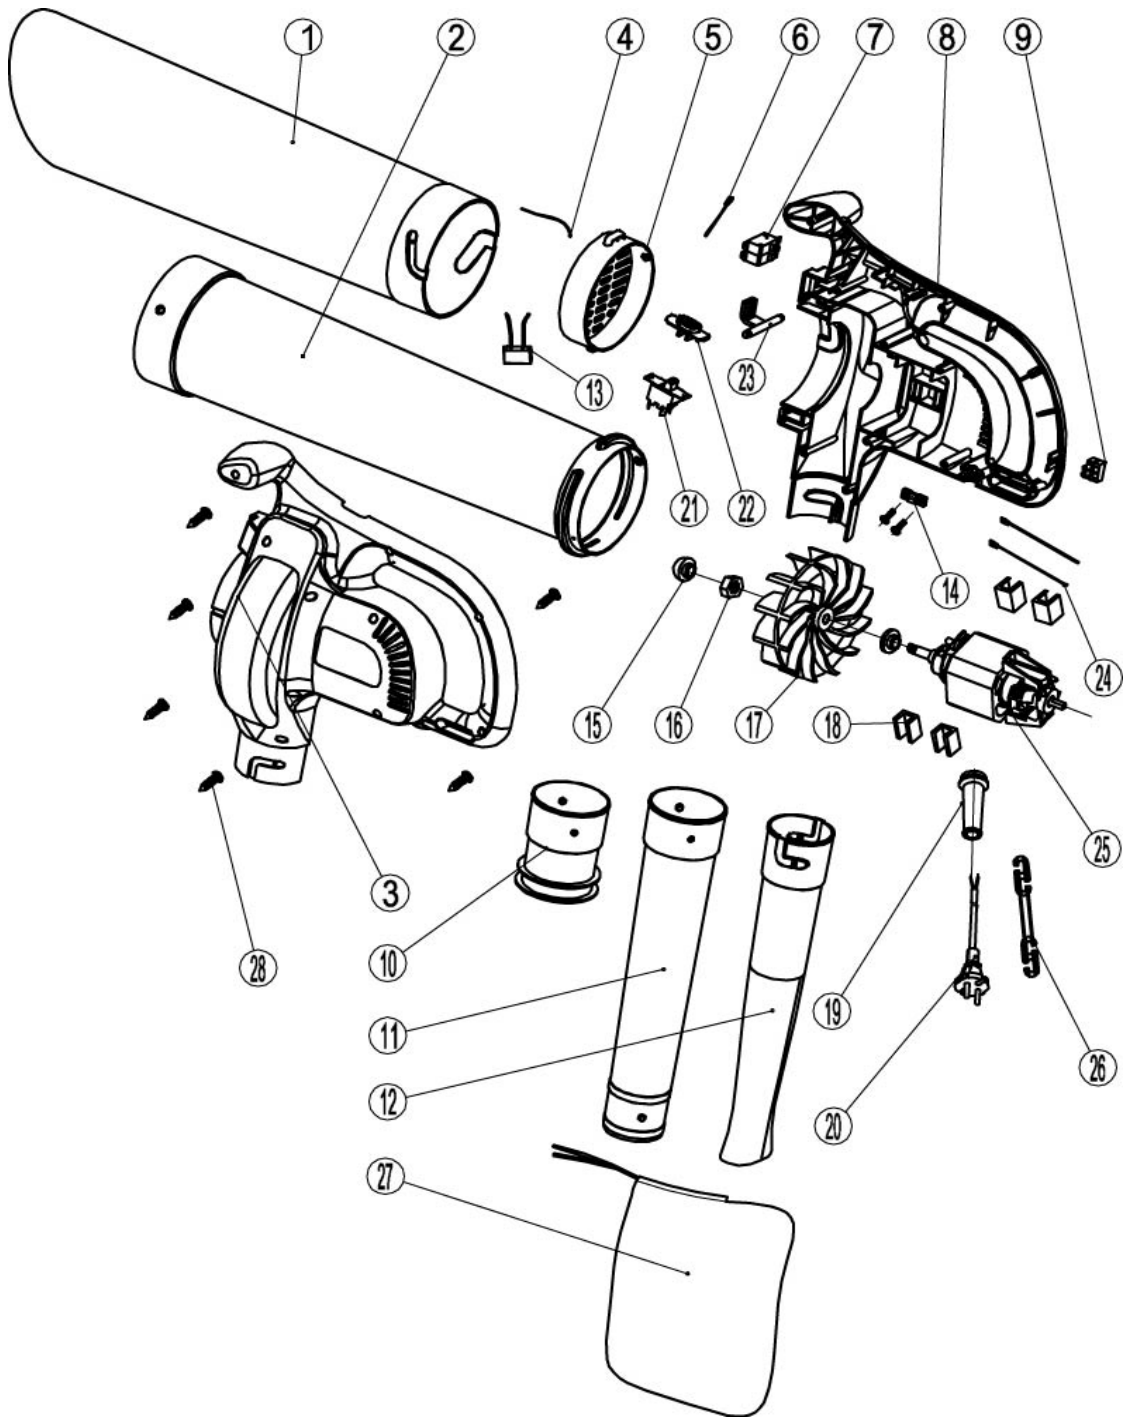

***CHAMPION***

1	8105-629902	download suction	1	
2	8105-629901	upper suction	1	
3	8006-628101	left housing	1	
4	8370-628101	rope	1	
5	8185-628101	protecting cover	1	
6	8413-628102	connecting wire	1	
7	8042-522501	switch	1	
8	8006-628102	right housing	1	
9	8411-333101	connector	2	
10	8103-628101	shelf for dust bag	1	
11	8101-629903	upper blowpipe	1	
12	8101-629904	download blowpipe	1	
13	8416-532101	capacitance	1	
14	8184-302201	line ball board	1	
15	8348-626701	rubber plug	1	
16	8NA-08D01	nut	1	
17	8403-625101	fan	1	
18	8341-625101	rubber block	4	
19	8332-625001	cable sheath	1	
20	8422-628101	power wire	1	
21	8042-625501	switch	1	
22	8312-628101	push button	1	
23	8043-625101	push rod	1	
24	8413-628101	connecting wire	2	
25	8401-628101-01	electrical machiney	1	
26	8343-625101	handing wire	1	
27	8102-625101	dust bag	1	
28	8SJAB40-16B	self-tapping screw	14	